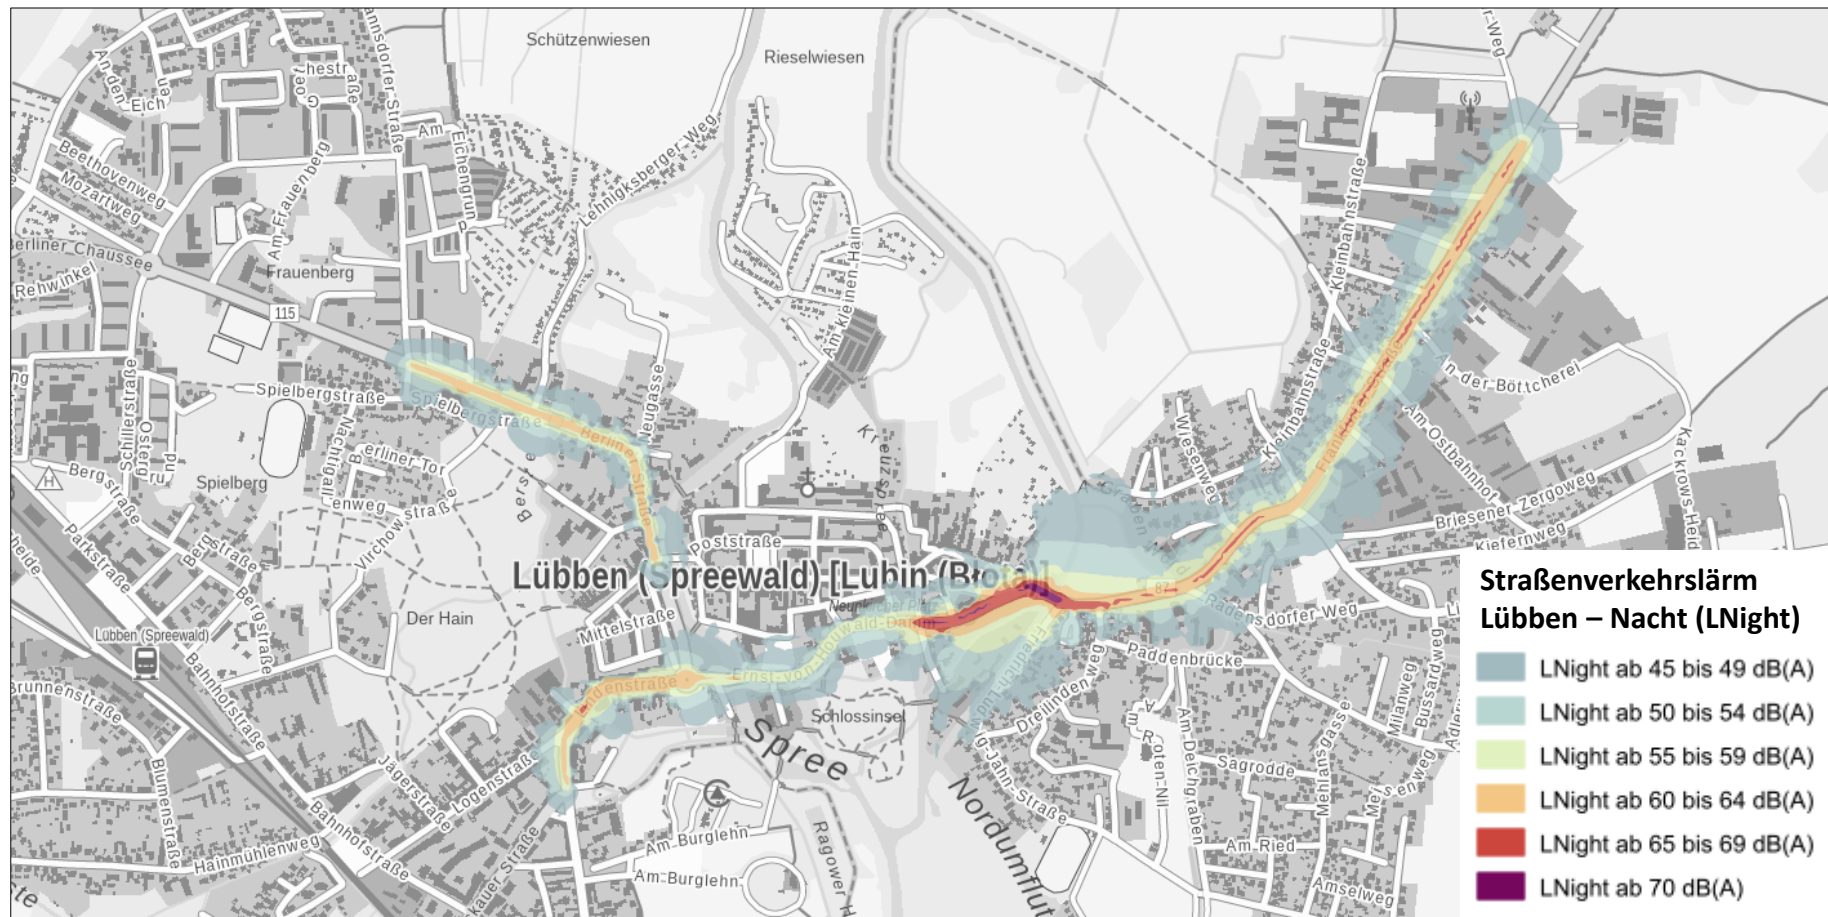

# Auszug aus der Lärmkartierung 2022 (4. Runde) des Landes Brandenburg für die Stadt Lübben (Spreewald)

Quelle:  
Landesbetrieb Straßenwesen  
Umweltstraßenatenbank des Landesamt für  
Umwelt Brandenburg  
© GeoBasis-DE/LGB (2022), dl-de/by-2-0