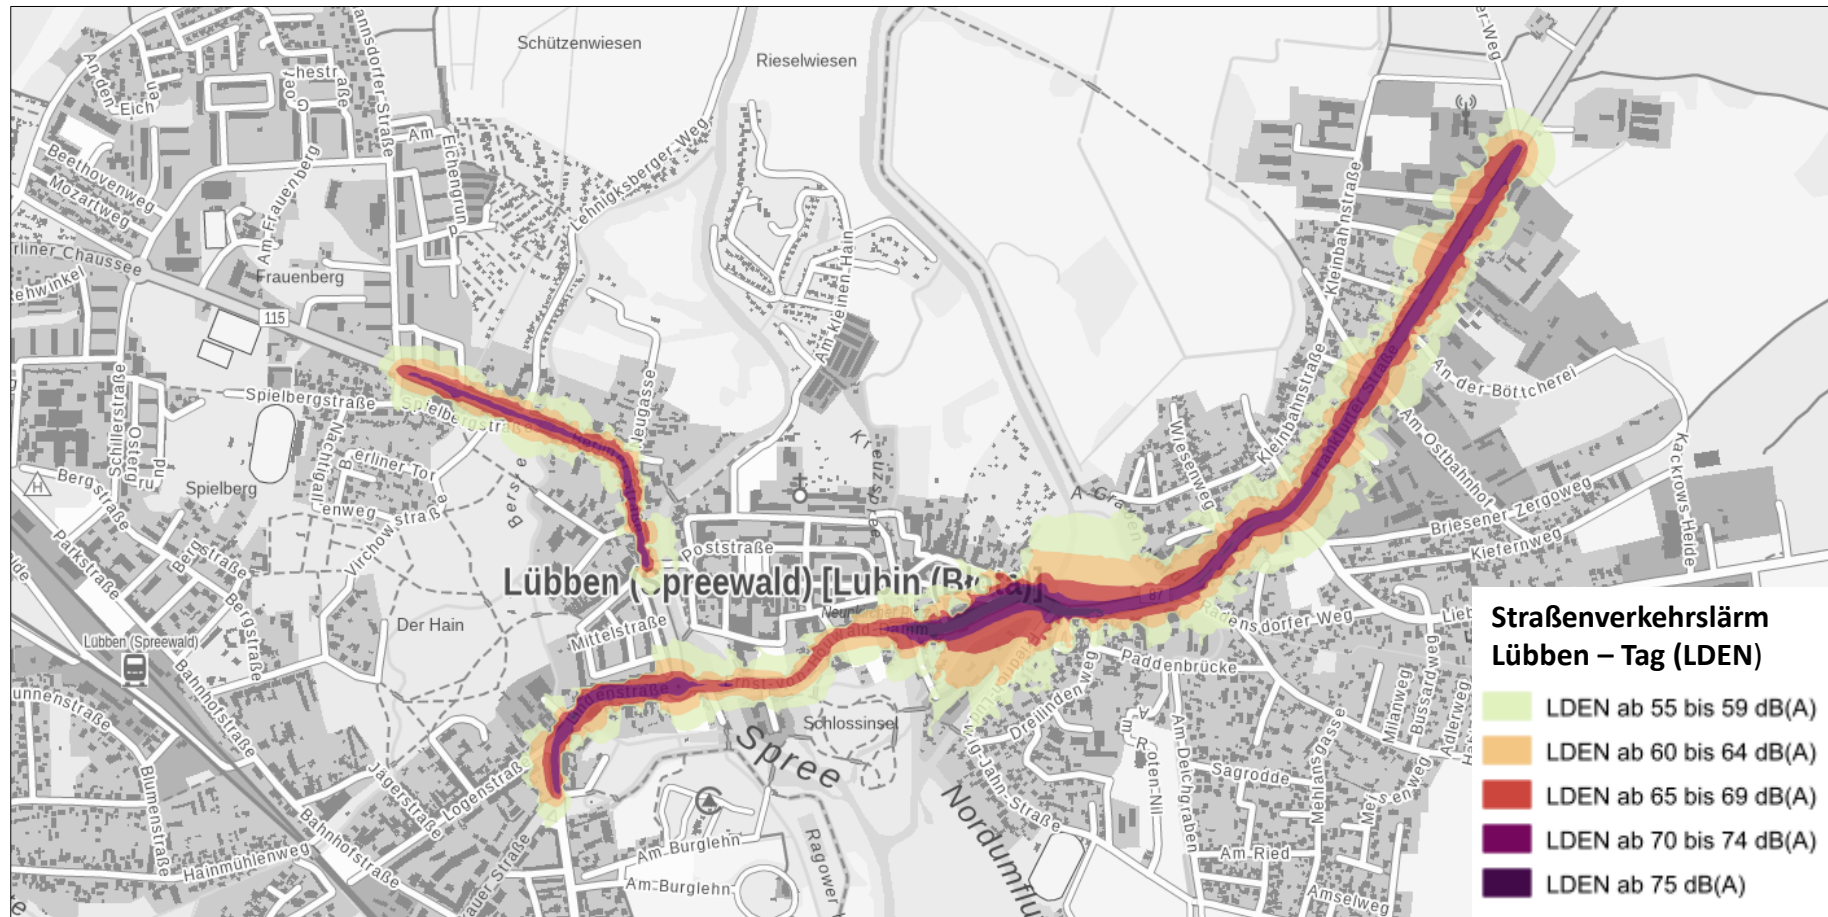

# Auszug aus der Lärmkartierung 2022 (4. Runde) des Landes Brandenburg für die Stadt Lübben (Spreewald)

Quelle:  
Landesbetrieb Straßenwesen  
Umweltstraßenatenbank des Landesamt für  
Umwelt Brandenburg  
© GeoBasis-DE/LGB (2022), dl-de/by-2-0